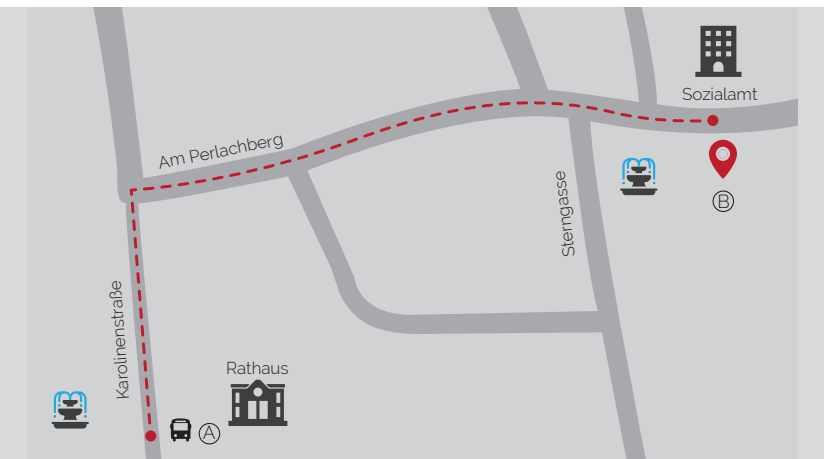

Queer Refugees Augsburg

A safer space to find new friends and
get in touch with queer life in Augsburg

Every last Friday of the month
5:30 - 8:00 p.m.

Bildungshaus Kresslesmühle
Barfüßerstraße 4, 86150 Augsburg

Directions

Diakonie 
Augsburg

 Bildungshaus Kresslesmühle, 1st floor
Barfüßerstraße 4, 86150 Augsburg

 Tram line 1 + 2 → Rathausplatz (A)

 Rathausplatz (A) → Barfüßerstraße 4 (B)

For further information contact